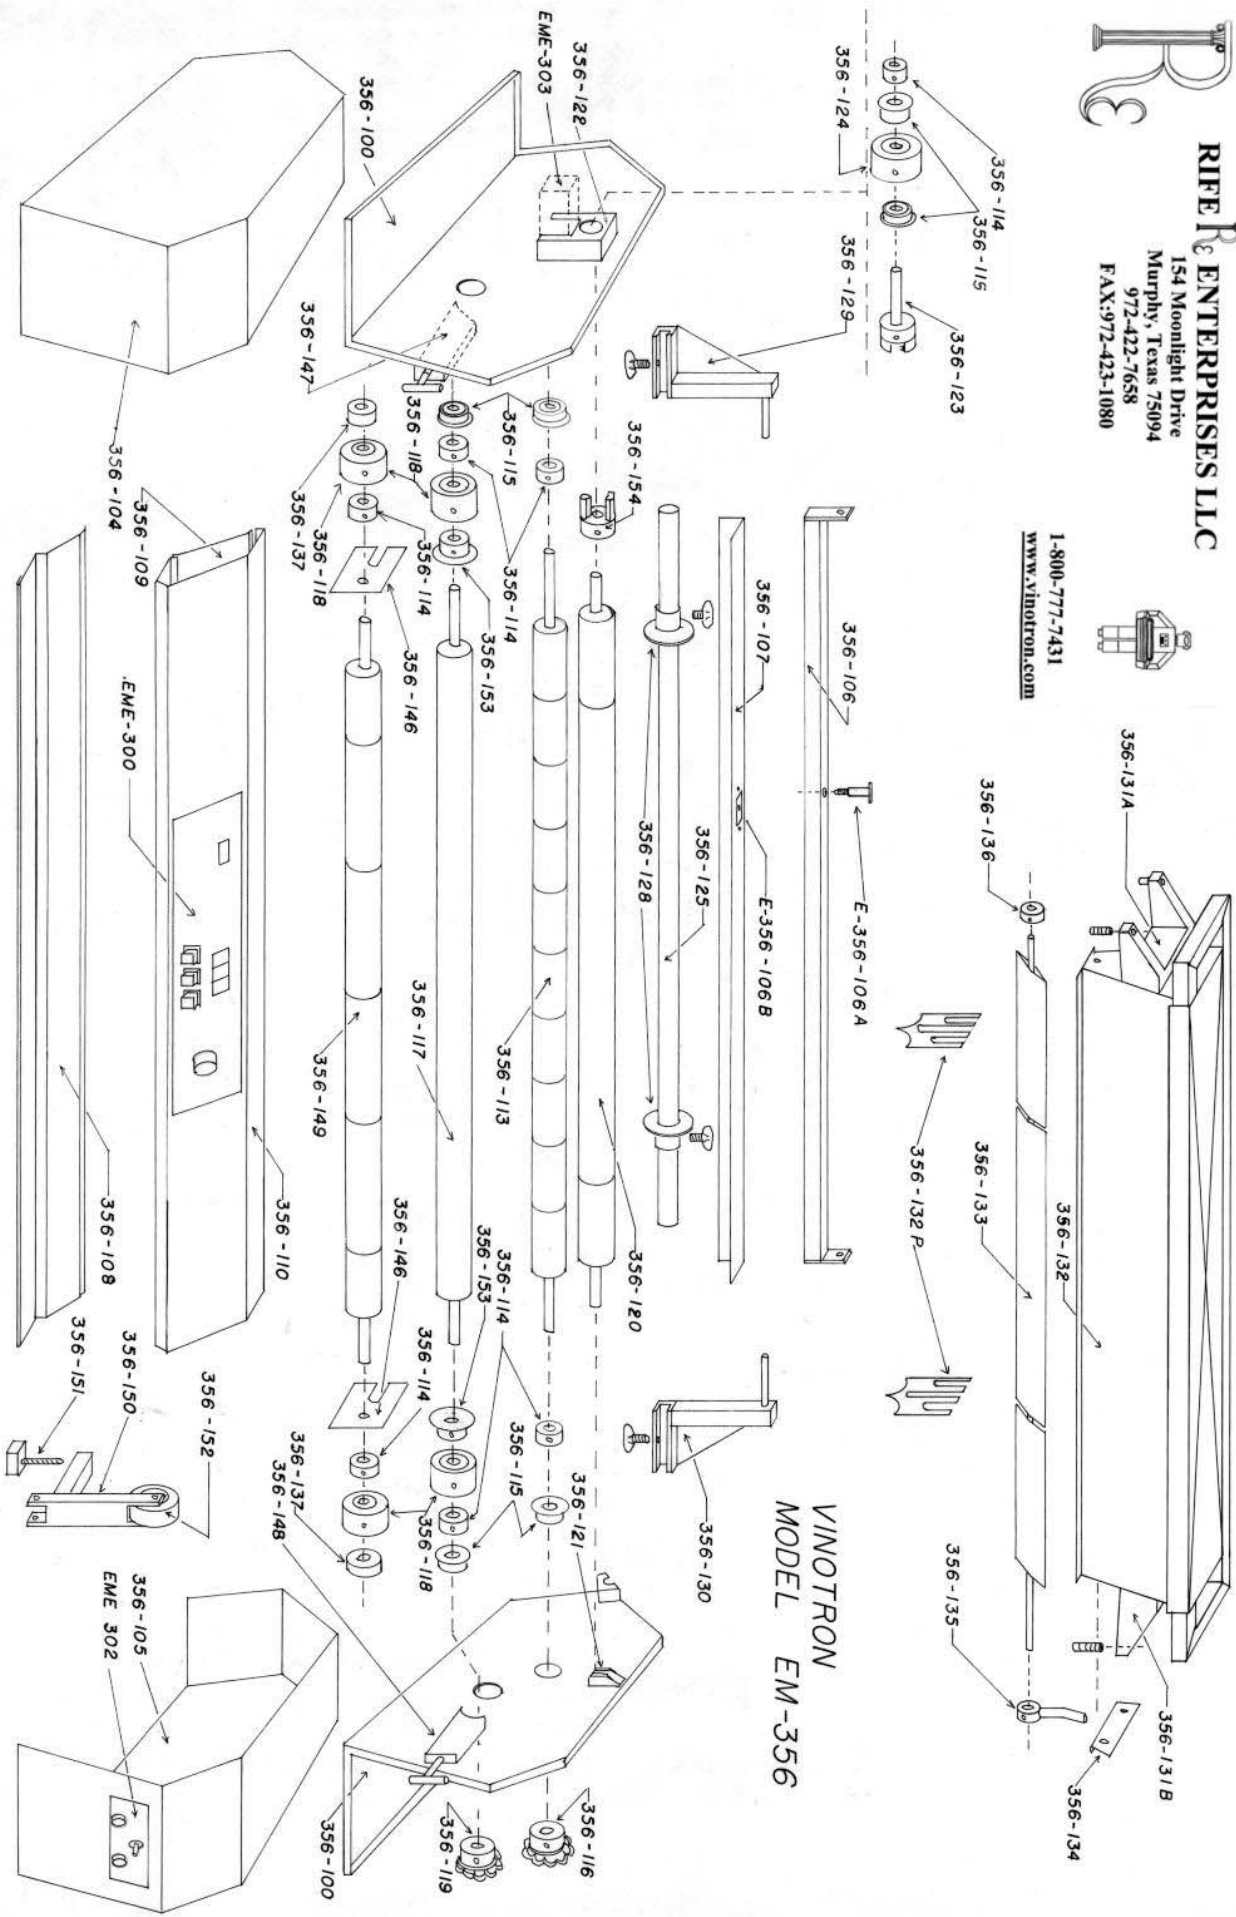

RF

RIFF ENTERPRISES LLC

154 Moonlight Drive
 Murphy, Texas 75094
 972-422-7658
 FAX: 972-423-1080

1-800-777-7431
www.vinotron.com

VINOTRON
 MODEL EM-356